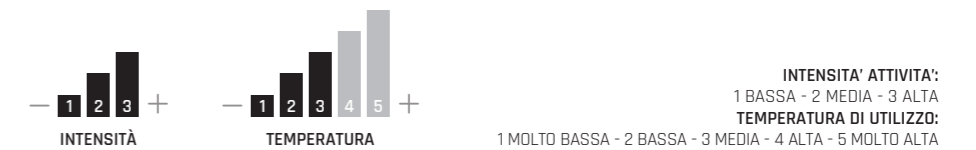

SUPERTHERMO

Elevato potere isolante: trasforma l'umidità in calore.

L'esclusiva fibra Primaloft è essenzialmente termica, è stata progettata per chi ama le performance a basse temperature. Capi ad alta traspirabilità, ultra morbidi e ultra confortevoli che si adattano delicatamente alla silhouette del corpo creando una barriera invalicabile contro il freddo.

UNO + ASCIUGATURA RAPIDA

DUE + TRASPIRANTE

TRE + MASSIMA MORBIDEZZA

QUATTRO + LIBERTÀ DI MOVIMENTO

Raccomandato per:

SKI - SKI TOURING - X-COUNTRY - FREERIDE - SNOWBOARD - MOUTAINEERING
TREKKING - HUNTING&FISHING - WORKWEAR

I capi Mico Sport sono certificati da:
UNI EN ISO 9001:2008 - TÜV HESSEN - CERT. N. 73 100 2711
ASSOCIAZIONE TESSILE E SALUTE - MINISTERO DELLA SALUTE - CERT. N. 10130056
TF - TRACEABILITY & FASHION - CERT. N. AGR0156A

- 01 **Costruzione ergoanatomica:** confort estremo e libertà di movimento
- 02 **Struttura compatta di protezione:** trattiene il calore
- 03 **Compressione leggera:** migliore circolazione
- 04 **Supporto elastico:** densità elevata
- 05 **Costruzione a rete differenziata:** massima ventilazione

PROTECH FORMULA

Ogni sportivo ha un traguardo da raggiungere e, a seconda dello sport praticato, ha esigenze specifiche da soddisfare. Per questo abbiamo studiato 'Protech Formula', la tecnologia che evidenzia le performance di ogni singolo capo d'abbigliamento, affinché ogni sportivo possa scegliere esattamente il livello di confort, protezione termica, traspirabilità, velocità di asciugatura e controllo dell'odore, desiderati.

'Protech Formula', innovazione al servizio della performance.