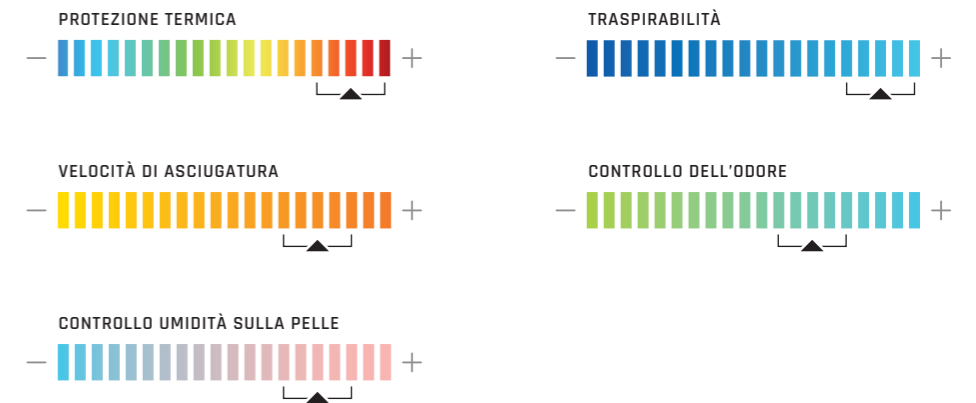

SUPERTHERMO

Elevato potere isolante: trasforma l'umidità in calore.

L'esclusiva fibra Primaloft è essenzialmente termica, è stata progettata per chi ama le performance a basse temperature. Capi ad alta traspirabilità, ultra morbidi e ultra confortevoli che si adattano delicatamente alla silhouette del corpo creando una barriera invalicabile contro il freddo.

UNO + ASCIUGATURA RAPIDA

DUE + TRASPIRANTE

TRE + MASSIMA MORBIDEZZA

QUATTRO + LIBERTÀ DI MOVIMENTO

Raccomandato per:

SKI - SKI TOURING - X-COUNTRY - FREERIDE - SNOWBOARD - MOUTAINEERING
TREKKING - HUNTING&FISHING - WORKWEAR

I capi Mico Sport sono certificati da:
UNI EN ISO 9001:2008 - TÜV HESSEN - CERT. N. 73 100 2711
ASSOCIAZIONE TESSILE E SALUTE - MINISTERO DELLA SALUTE - CERT. N. 10130056
TF - TRACEABILITY & FASHION - CERT. N. AGR0156A

- 01 **Costruzione ergoanatomica:** confort estremo e libertà di movimento
- 02 **Struttura compatta di protezione:** trattiene il calore
- 03 **Compressione leggera:** migliore circolazione
- 04 **Supporto elastico:** densità elevata
- 05 **Costruzione a rete differenziata:** massima ventilazione

PROTECH FORMULA

Ogni sportivo ha un traguardo da raggiungere e, a seconda dello sport praticato, ha esigenze specifiche da soddisfare. Per questo abbiamo studiato 'Protech Formula', la tecnologia che evidenzia le performance di ogni singolo capo d'abbigliamento, affinché ogni sportivo possa scegliere esattamente il livello di confort, protezione termica, traspirabilità, velocità di asciugatura e controllo dell'odore, desiderati.

'Protech Formula', innovazione al servizio della performance.